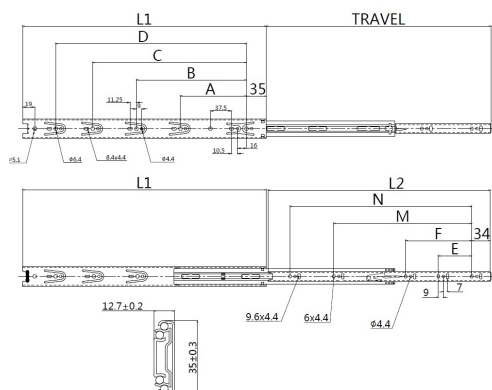

PRODUCT SHEET

Description:

Drawer Slide NJ3600, 550mm Full Extension, Zinc Plated

Item number:

16.13.196-1

Units	Box	Carton	HS Code	Barcode
Pair	1	20	8302420090	 5704866106580

L1	L2	TRAVEL	A	B	C	D	E	F	M	N
250	245	250	128	\	\	\	192	\	\	\
300	295	300	128	224	\	\	242	\	\	\
350	345	350	128	224	\	\	128	292	\	\
400	395	400	128	224	320	\	128	342	\	\
450	445	450	128	224	352	\	128	320	392	\
500	495	500	128	224	352	416	128	192	352	442
550	545	550	128	224	352	447	128	224	416	492
600	595	600	128	224	352	512	128	224	416	542
650	645	600	128	224	352	544	128	224	416	592
700	695	600	128	224	384	576	128	224	448	642